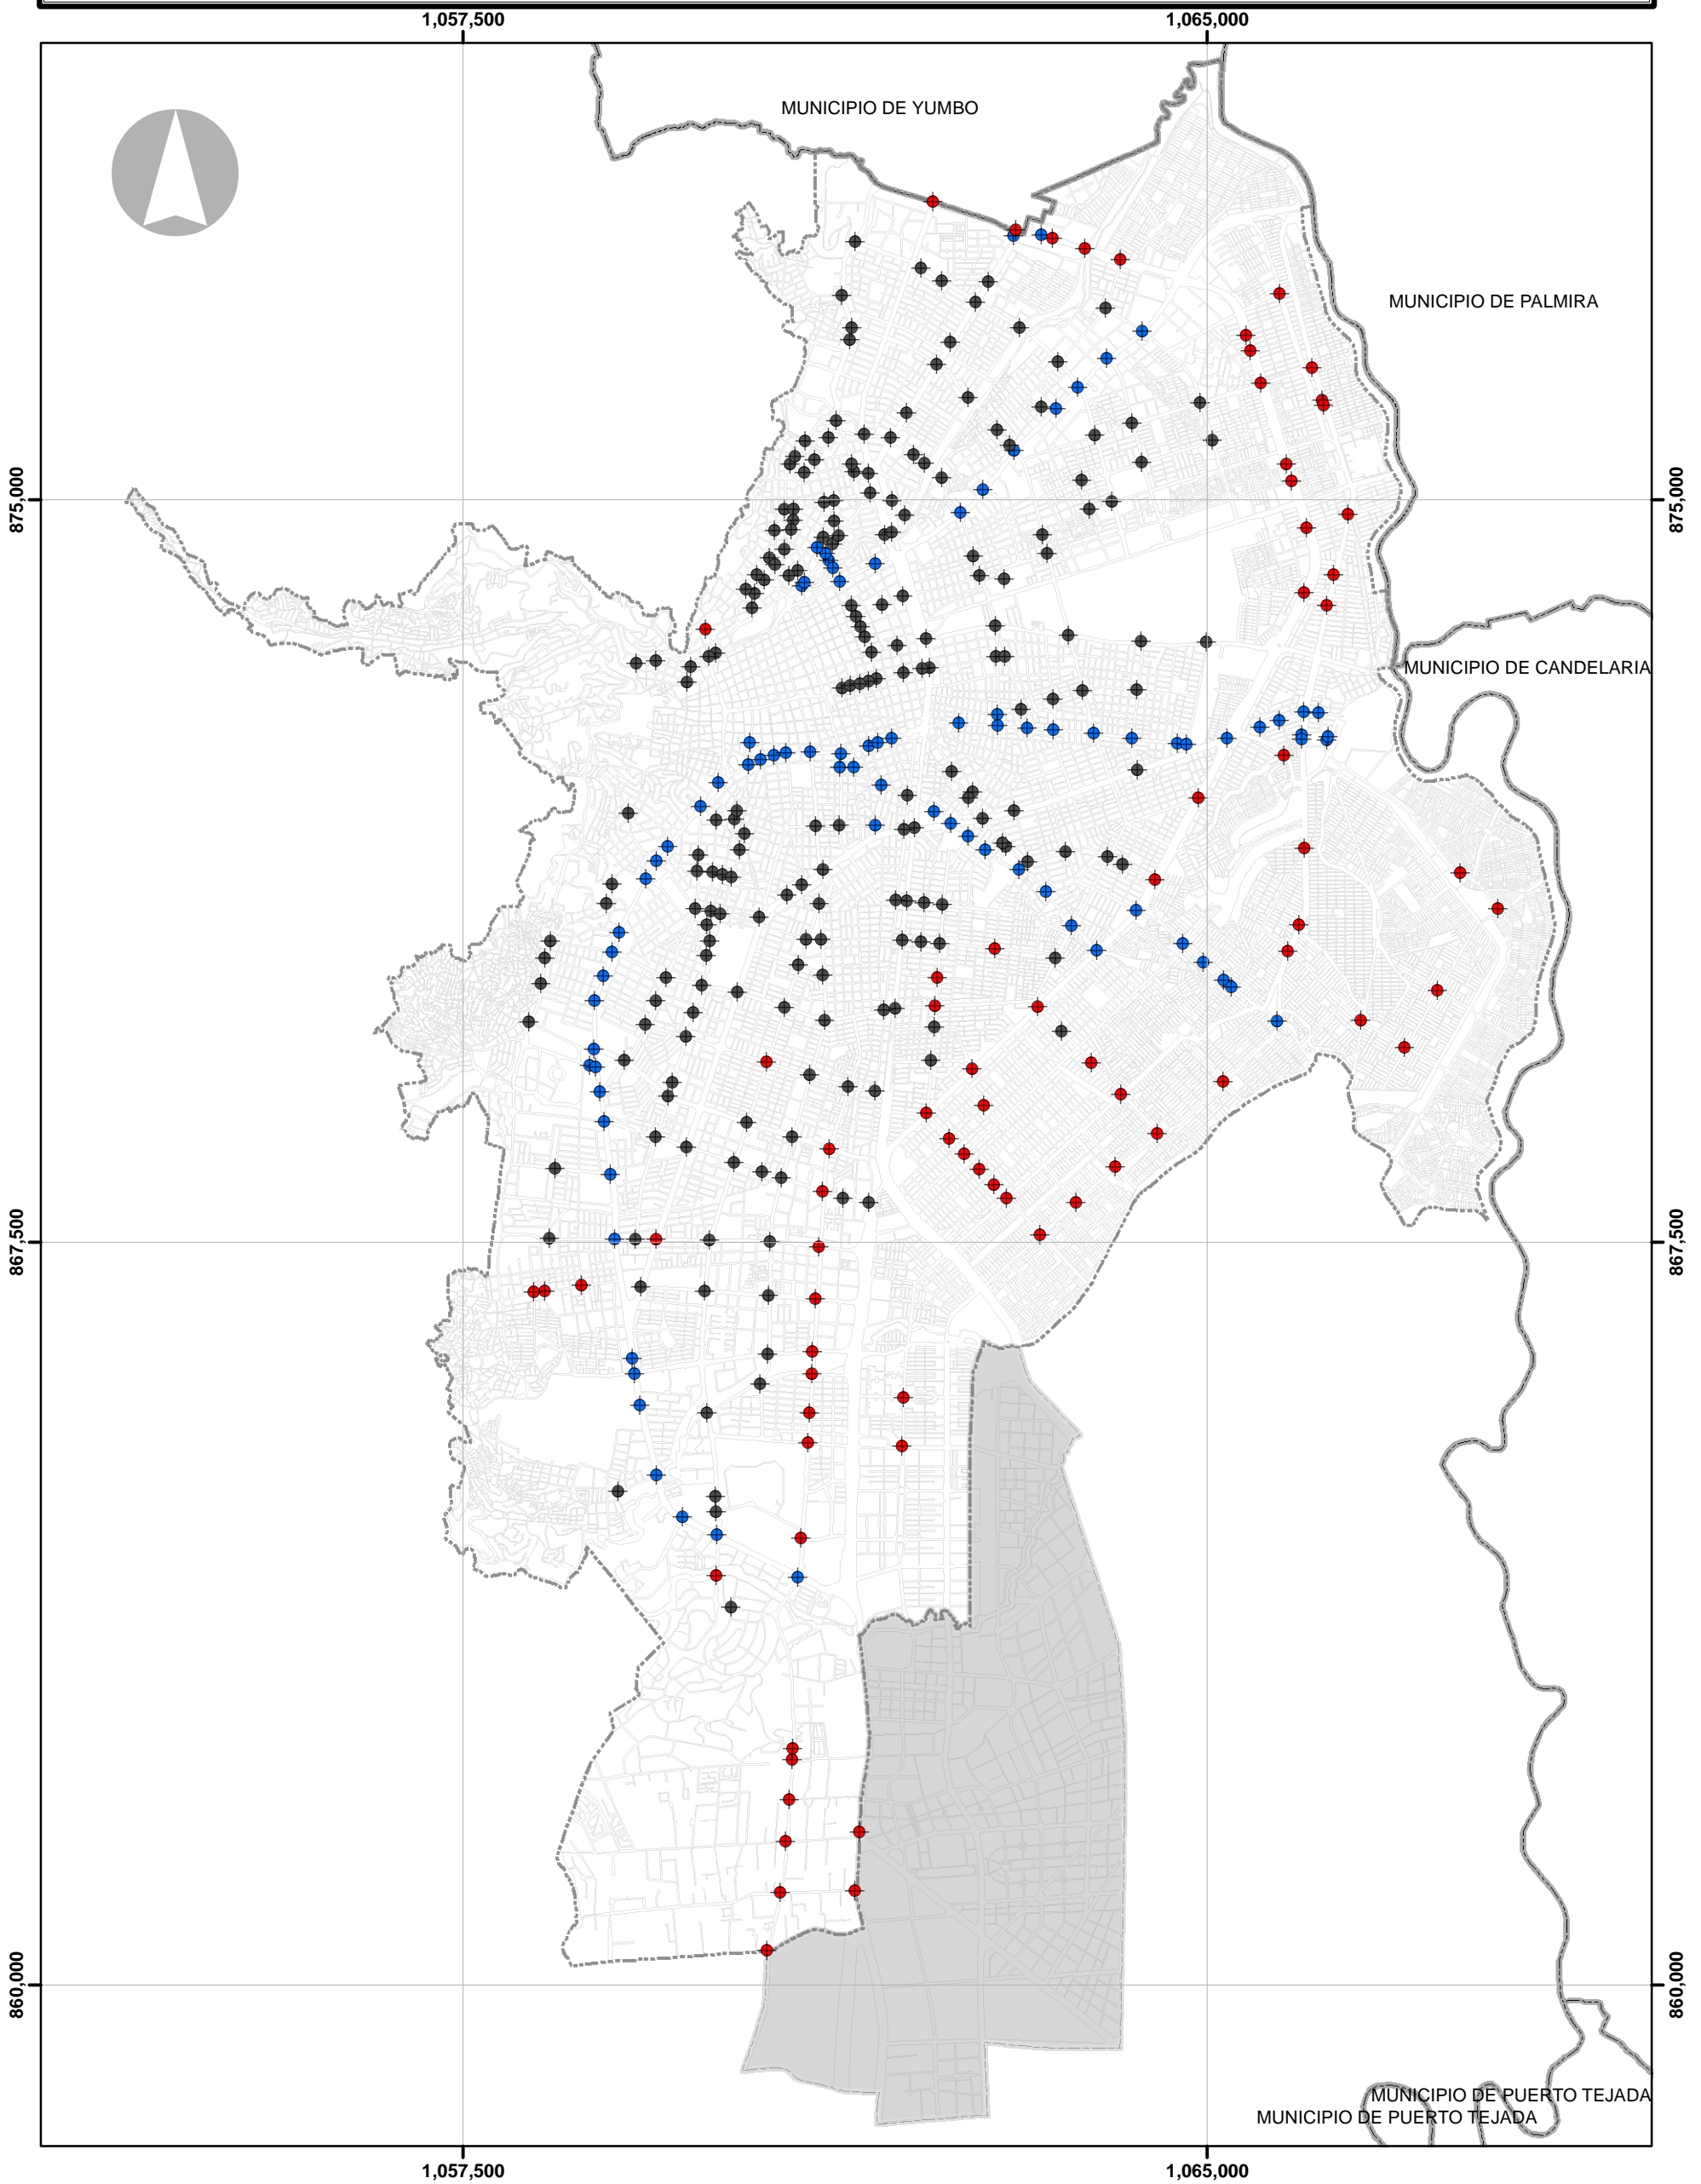

INTERSECCIONES SEMAFÓRICAS A NIVEL DE CIUDAD

LEYENDA

-  Intersecciones Semafóricas Tecnología Siemens (A nivel de Ciudad)
-  Intersecciones Semafóricas Tecnología Imatic (A Nivel de Ciudad)
-  Intersecciones Semafóricas Tecnología Control Local (A Nivel de Ciudad)
-  Perímetro urbano
-  Manzana
-  Área de Expansión

DEPARTAMENTO ADMINISTRATIVO DE PLANEACION MUNICIPAL

PLAN INTEGRAL DE MOVILIDAD URBANA DE CALI - PIMU

CONTENIDO:

Intersecciones semafóricas a nivel de ciudad

FUENTES:

D.A.P.M - S.M.

ESCALA: 1:65,000

FECHA: Febrero - 2017

NÚMERO PLANO: PL 111 - F1

SESTENIBILIDAD - SEGURIDAD - INCLUSIBILIDAD